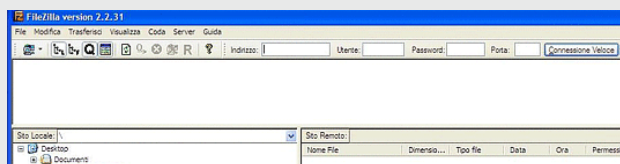

Per connetterti al tuo spazio ftp, inserisci i parametri d'accesso che hai creato nel tuo pannello di controllo in questi campi e fai click su "connessione veloce"