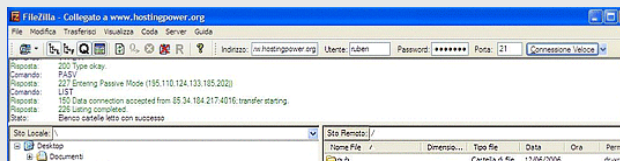

FileZilla supporta molte opzioni di configurazione; FileZilla può connettersi anche se si utilizza un firewall o un proxy SOCKS. Con server SFTP e server che supportano SSL o Kerberos GSS tutto il traffico può essere criptato.

Promotion Digitale S.r.l.

Via Campi, 29/1 - 23807 Merate (Lc) - Tel. 039.99.89.800 Fax 039.92.70.153 - info@promo.it - www.promo.it